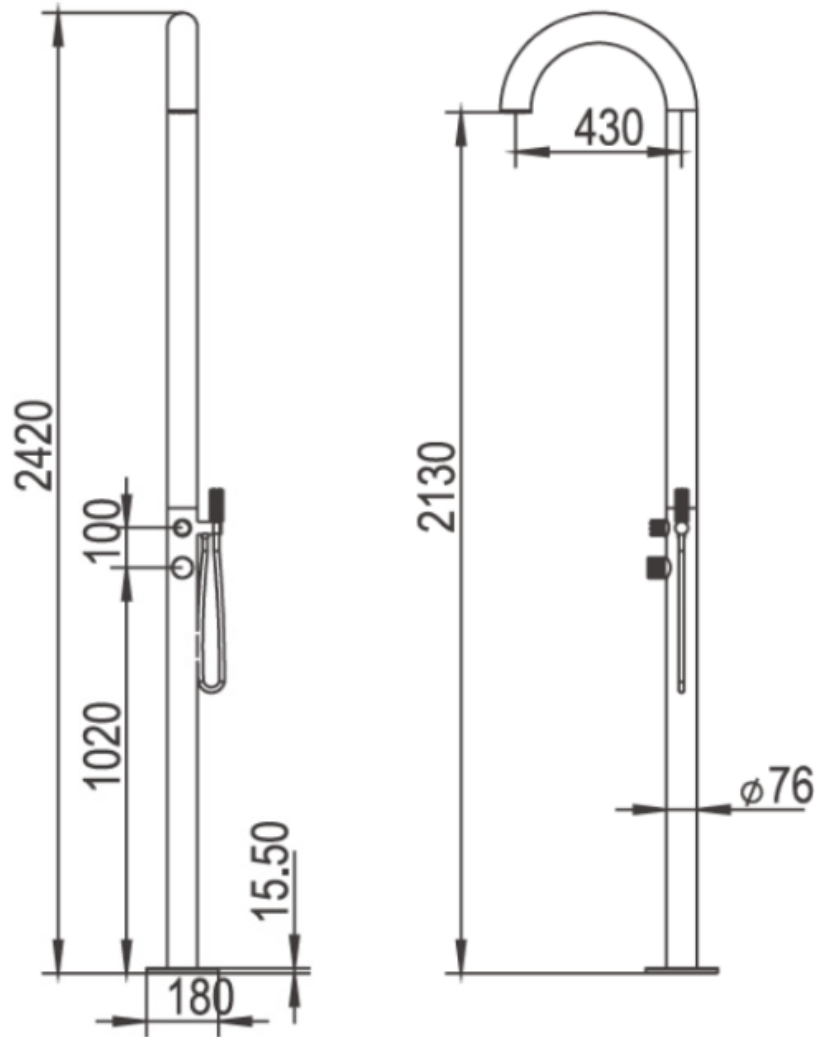

ELEMENTO

NEBBIA

Gartendusche

 Edestahl gebürstet
- 300HSI

 Schwarz matt
- 300HNI

DETAILS

MATERIAL:	Edelstahl V4A
EIGENSCHAFTEN:	Progressiver Wasserhahn, Handbrause, Montagebox (wenn ausgewählt)
GEWICHT:	18 kg
VERPACKUNGSGRÖSSE:	139 cm x 57 cm x 23 cm
VERPACKUNGSGEWICHT:	20,5 kg