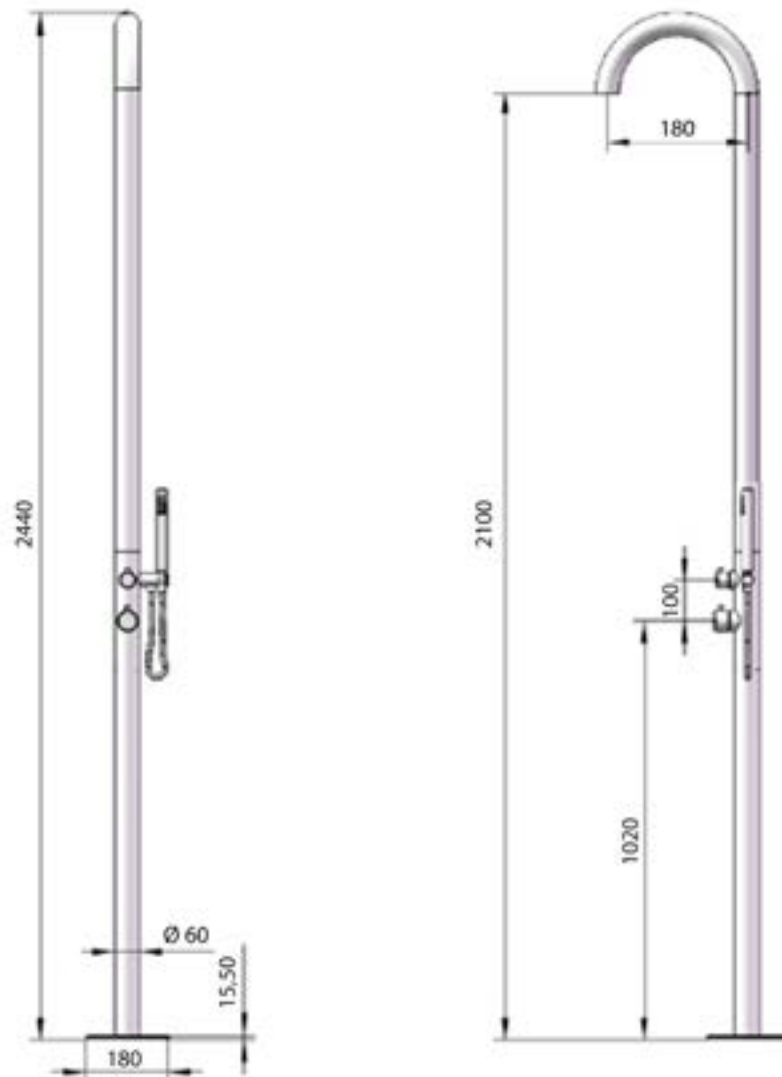

FUOCO Gartendusche

-  Edestahl gebürstet
- 10IHSI
-  Schwarz matt
- 10IHNI

DETAILS

MATERIAL:	Edelstahl V4A
EIGENSCHAFTEN:	Druckausgleichsventil, Einhebelmischer, Handbrause, Montagebox (wenn ausgewählt)
GEWICHT:	16 kg
VERPACKUNGSGRÖSSE:	139 cm x 56 cm x 23 cm
VERPACKUNGSGEWICHT:	18,8 kg