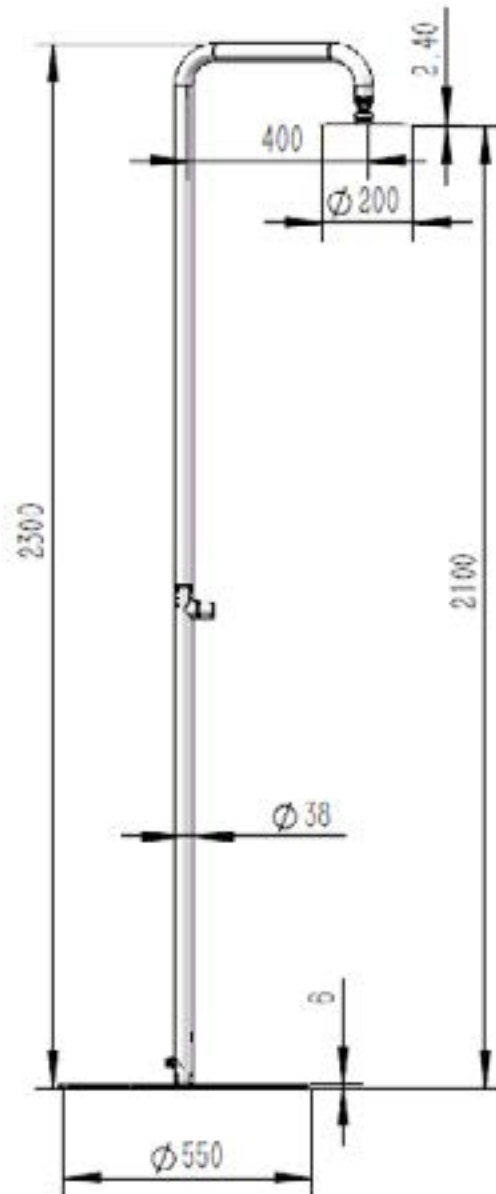

GOCCIA Gartendusche

● Edestahl gebürstet
- 400CS0

DETAILS

MATERIAL:	Edelstahl V4A
EIGENSCHAFTEN:	Druckausgleichsventil, Einhebelmischer, Regenduschkopf, Montagebox (wenn ausgewählt)
GEWICHT:	15,2 kg
VERPACKUNGSGRÖSSE:	129 cm x 62 cm x 18 cm
VERPACKUNGSGEWICHT:	18,5 kg